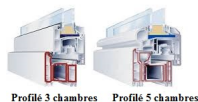

Largeur mini	Largeur maxi	Hauteur mini	Hauteur maxi
290mm	2490mm	190mm	2490mm

Coefficients thermiques

Vitrages et profils 1,3 W/m²K (composition + propriétés)

Poignées

Coloris

6 coloris de poignée standard : Blanc, Brun, Aluminium argent, Aluminium champagne, Or, Aspect inox.