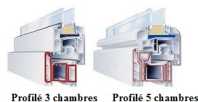

Fenetre PVC trois vantaux dont 1 fixe

Largeur mini	Largeur maxi	Hauteur mini	Hauteur maxi
290mm	2490mm	190mm	2490mm

Coefficients thermiques

Vitrages et profils 1,3 W/m²K (composition + propriétés)

Poignées